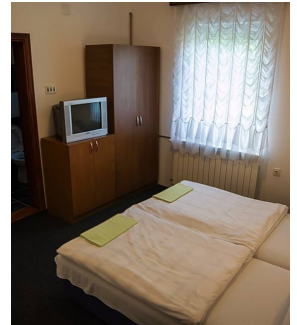

Apartmani Nataša 3*

PREMIUM Košarkaški Kamp Kolašin 2016

Apartmani NATAŠA nalaze se na 200 metara od samog centra grada i za smještaj polaznika kampa nude trokrevetne sobe. Svaka soba ima zasebno kupatilo, TV i bežični internet. Ljubazno osoblje pobrinuće se da vaša djeca budu zadovoljna boravkom i osjećaju se kao kod kuće.

Recepcija: 08:00 - 22:00

Dodatno: Kupatilo posjeduje toaletni pribor i fen za kosu

Cijena Kampa u ovom smještaju je
250€